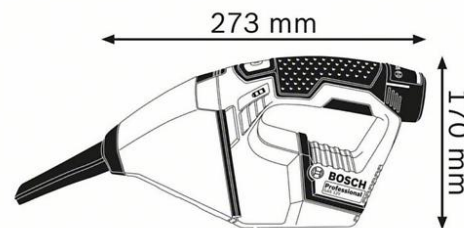

Търговска информация

Позициониране

- Най-мощната и компактна акумулаторна прахосмукачка

Потребителска полза

- Акумулаторна прахосмукачка за почистване от време на време и при пътуване
- Мощна и компактна – побира се в L-BOXX!
- Може да се фиксира с прищракване в L-BOXX и в прахосмукачки за мокро/сухо прахоулавяне GAS 35 и GAS 55